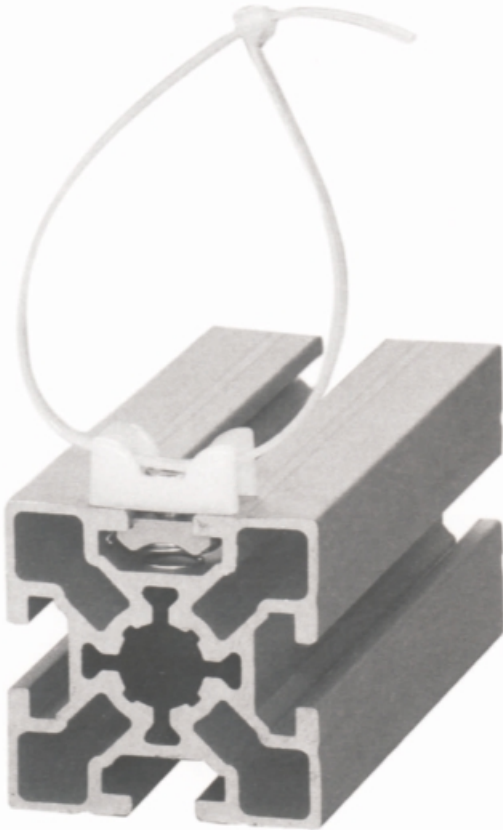

Handgriff
Strap handle
Poignée
Maniglia
Asa

Handgriff
Strap handle
Poignée
Maniglia
Asa

A	8973
---	------

Handgriff
Strap handle
Poignée
Maniglia
Asa

B	8978
---	------

Handgriff
 Strap handle
 Poignée
 Maniglia
 Asa

Handgriff
 Strap handle
 Poignée
 Maniglia
 Asa

	8824
--	-------------

Aluminium / Aluminium / Aluminium / Alluminio / Alluminio

Befestigungssatz
 Fastener kit
 Jeu de fixation
 Fissaggio
 Juego de tornillos

	8825
--	-------------

Stahl verzinkt / galvanized steel / acier zingué / acciaio zincato / acero cincado

Kabelbefestigung
Cable-fastener
Fixation du câble
Fissaggio del cavo
Sujeccion de cable

8992

Hängegleiter / Karabinerhaken
Suspension caster / Spring hook
Patin suspendu / Mousqueton
Occhiello scorrevole / Moschettone
Patín colgante / Mosquetón