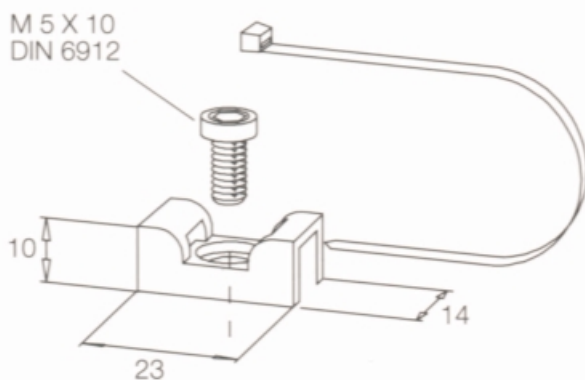

Handgriff
 Strap handle
 Poignée
 Maniglia
 Asa

	8824
--	-------------

Aluminium / Aluminium / Aluminium / Alluminio / Alluminio

Befestigungssatz
 Fastener kit
 Jeu de fixation
 Fissaggio
 Juego de tornillos

	8825
--	-------------

Stahl verzinkt / galvanized steel / acier zingué / acciaio zincato / acero cincado

Kabelbefestigung
Cable-fastener
Fixation du câble
Fissaggio del cavo
Sujeccion de cable

8992

Hängegleiter / Karabinerhaken
Suspension caster / Spring hook
Patin suspendu / Mousqueton
Occhiello scorrevole / Moschettone
Patín colgante / Mosquetón