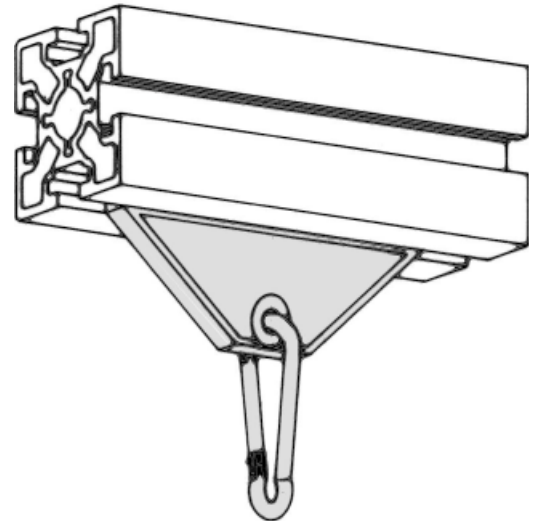

Handgriff
 Strap handle
 Poignée
 Maniglia
 Asa

	8824
--	-------------

Aluminium / Aluminium / Aluminium / Alluminio / Alluminio

Befestigungssatz
 Fastener kit
 Jeu de fixation
 Fissaggio
 Juego de tornillos

	8825
--	-------------

Stahl verzinkt / galvanized steel / acier zingué / acciaio zincato / acero cincado

Kabelbefestigung
Cable-fastener
Fixation du câble
Fissaggio del cavo
Sujeccion de cable

8992

Hängegleiter / Karabinerhaken
Suspension caster / Spring hook
Patin suspendu / Mousqueton
Occhiello scorrevole / Moschettone
Patín colgante / Mosquetón

150 N
↓

Hängegleiter
 Suspension caster
 Patin suspendu
 Occhiello scorrevole
 Patín colgante

A	8849
---	-------------

ABS schwarz / ABS black / ABS noir / ABS nero / ABS negro

Karabinerhaken
 Spring hook
 Mousqueton
 Moschettone
 Mosquetón