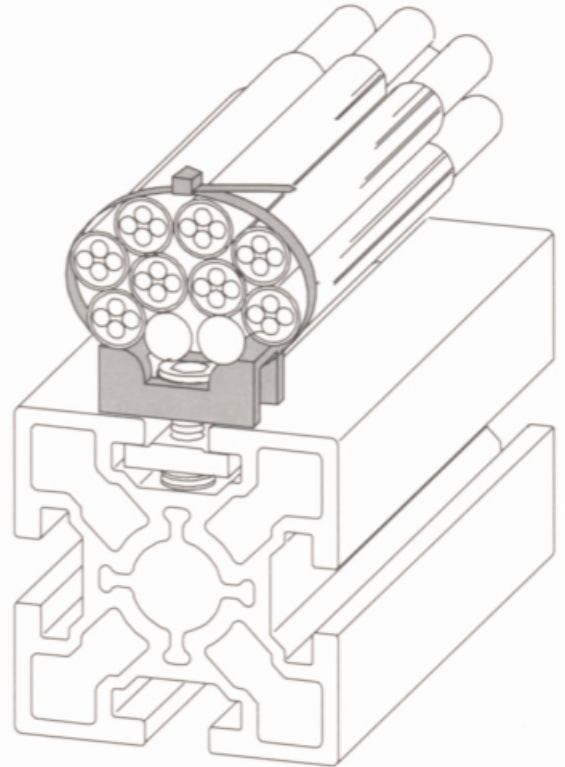

Handgriff
Strap handle
Poignée
Maniglia
Asa

Handgriff
Strap handle
Poignée
Maniglia
Asa

A	8973
---	------

Handgriff
Strap handle
Poignée
Maniglia
Asa

B	8978
---	------

Handgriff
 Strap handle
 Poignée
 Maniglia
 Asa

Handgriff
 Strap handle
 Poignée
 Maniglia
 Asa

	8824
--	-------------

Aluminium / Aluminium / Aluminium / Alluminio / Alluminio

Befestigungssatz
 Fastener kit
 Jeu de fixation
 Fissaggio
 Juego de tornillos

	8825
--	-------------

Stahl verzinkt / galvanized steel / acier zingué / acciaio zincato / acero cincado

Kabelbefestigung
Cable-fastener
Fixation du câble
Fissaggio del cavo
Sujeccion de cable

8992

Hängegleiter / Karabinerhaken
Suspension caster / Spring hook
Patin suspendu / Mousqueton
Occhiello scorrevole / Moschettone
Patín colgante / Mosquetón

150 N
↓

Hängegleiter
 Suspension caster
 Patin suspendu
 Occhiello scorrevole
 Patín colgante

A	8849
---	-------------

ABS schwarz / ABS black / ABS noir / ABS nero / ABS negro

Karabinerhaken
 Spring hook
 Mousqueton
 Moschettone
 Mosquetón