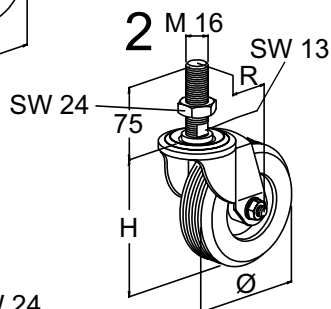

Rollen
Rollers
Roulettes
Rotelle
Ruedas

1 Lenkrolle mit Feststeller / Rollers with lock / Roulettes avec blocage / Rotella con bloccaggio / Ruedas con bloqueo

Ø 100 / H 125 / R 40

8802

⚡ **8806**

Ø 125 / H 155 / R 50

8812

⚡ **8816**

2 Lenkrolle ohne Feststeller / Rollers without lock / Roulettes sans blocage / Rotella senza bloccaggio / Ruedas sin bloqueo

Ø 100 / H 125 / R 40

8801

⚡ **8805**

Ø 125 / H 155 / R 50

8811

⚡ **8815**

3 Rolle ohne Drehgelenk, ohne Feststeller / Idle rollers, without lock / Roulettes non-dirigeable, sans blocage / Rotella senza snodo, senza bloccaggio / Ruedas no-dirigibles, sin bloqueo

Ø 100 / H 125 / R 40

8803

⚡ **8807**

Ø 125 / H 155 / R 50

8813

⚡ **8817**

4 Rolle ohne Drehgelenk, mit Feststeller / Idle rollers, with lock / Roulettes non-dirigeable, avec blocage / Rotella senza snodo, con bloccaggio / Ruedas no-dirigibles, con bloqueo