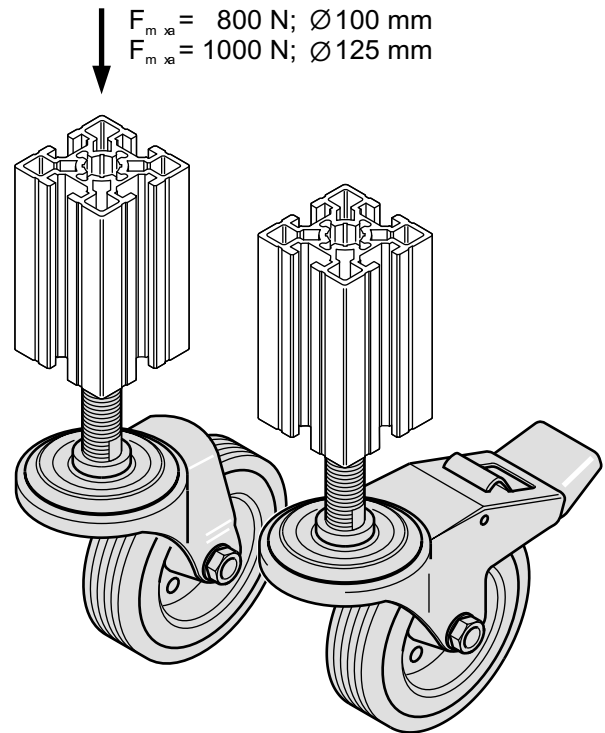

Rollen
Rollers
Roulettes
Rotelle
Ruedas

1 Lenkrolle mit Feststeller / Rollers with lock / Roulettes avec blocage / Rotella con bloccaggio / Ruedas con bloqueo

Ø 100 / H 125 / R 40

8802

⚡ **8806**

Ø 125 / H 155 / R 50

8812

⚡ **8816**

2 Lenkrolle ohne Feststeller / Rollers without lock / Roulettes sans blocage / Rotella senza bloccaggio / Ruedas sin bloqueo

Ø 100 / H 125 / R 40

8801

⚡ **8805**

Ø 125 / H 155 / R 50

8811

⚡ **8815**

3 Rolle ohne Drehgelenk, ohne Feststeller / Idle rollers, without lock / Roulettes non-dirigeable, sans blocage / Rotella senza snodo, senza bloccaggio / Ruedas no-dirigibles, sin bloqueo

Ø 100 / H 125 / R 40

Ø 100 / H 125 / R 40

8804

⚡ **8808**

Ø 125 / H 155 / R 50

8814

⚡ **8818**

Stahl verzinkt / galvanized steel / acier zingué
 acciaio zincato / acero cincado