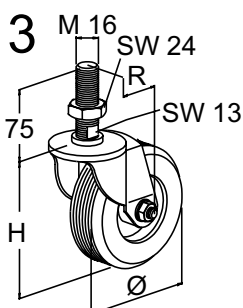

8812

⚡ **8816**

2 Lenkrolle ohne Feststeller / Rollers without lock / Roulettes sans blocage / Rotella senza bloccaggio / Ruedas sin bloqueo

Ø 100 / H 125 / R 40

8801

⚡ **8805**

Ø 125 / H 155 / R 50

8811

⚡ **8815**

3 Rolle ohne Drehgelenk, ohne Feststeller / Idle rollers, without lock / Roulettes non-dirigeable, sans blocage / Rotella senza snodo, senza bloccaggio / Ruedas no-dirigibles, sin bloqueo

Ø 100 / H 125 / R 40

8803

⚡ **8807**

Ø 125 / H 155 / R 50

8813

⚡ **8817**

4 Rolle ohne Drehgelenk, mit Feststeller / Idle rollers, with lock / Roulettes non-dirigeable, avec blocage / Rotella senza snodo, con bloccaggio / Ruedas no-dirigibles, con bloqueo

Ø 100 / H 125 / R 40

8804

⚡ **8808**

Ø 125 / H 155 / R 50

8814

⚡ **8818**

Stahl verzinkt / galvanized steel / acier zingué
 acciaio zincato / acero cincado