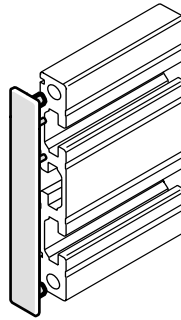

Profilabschlußdeckel
Profile end caps
Pastille pour emmanchement
Tappo di copertura
Tapas

Profilabschlußdeckel
 Profile end caps
 Pastille pour emmanchement
 Tappo di copertura
 Tapas

35 x 35	8932
35 x 35 S	8933
50 x 50	8930
50 x 100	8931
100 x 100 → 50 x 50 (4x)	8930 (4x)

Profilabschlußdeckel
Profile end caps
Pastille pour emmanchement
Tappo di copertura
Tapas

Profilabschlußdeckel
 Profile end caps
 Pastille pour emmanchement
 Tappo di copertura
 Tapas

40 x 40		8715
40 x 80	→ 40 x 40 (2x)	8715 (2x)
80 x 80	→ 40 x 40 (4x)	8715 (4x)
25 x 50		8716
25 x 100	→ 25 x 50 (2x)	8716 (2x)
12 x 100		8717
12 x 87,5	→ 12 x 100 	8717 