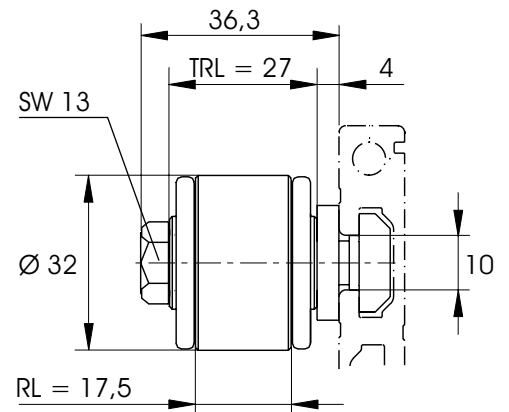

**Tragrolle**  
**Supporting roller**  
**Rouleau porteur**  
**Rullo portante**  
**Rodillo portador**

Tragrolle  
 Supporting roller  
 Rouleau porteur  
 Rullo portante  
 Rodillo portador

TRL = 27 mm	<b>2107</b>	<input type="checkbox"/>
TRL = 47 mm	<b>2108</b>	<input type="checkbox"/>
TRL = 87 mm	<b>2109</b>	<input type="checkbox"/>

TRL = ... mm (1x)	<b>2105/... mm</b>
TRL = ... mm (3x)	<b>2106/... mm</b>

A Aluminium naturfarben eloxiert / Aluminium natur-color anodized / Aluminium anodisé nature / Alluminio anodizzato naturale / Aluminio natural anodizado