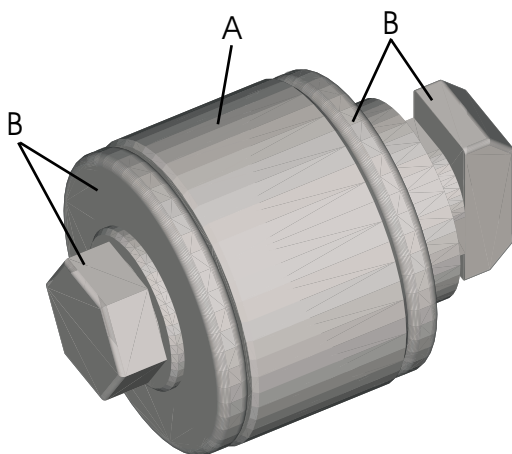

**Tragrolle**  
**Supporting roller**  
**Rouleau porteur**  
**Rullo portante**  
**Rodillo portador**

Tragrolle  
 Supporting roller  
 Rouleau porteur  
 Rullo portante  
 Rodillo portador

TRL = 27 mm	<b>2107</b>	<input type="checkbox"/>
TRL = 47 mm	<b>2108</b>	<input type="checkbox"/>
TRL = 87 mm	<b>2109</b>	<input type="checkbox"/>

TRL = ... mm (1x)	<b>2105/... mm</b>
TRL = ... mm (3x)	<b>2106/... mm</b>

A Aluminium naturfarben eloxiert / Aluminium natur-color anodized / Aluminium anodisé nature / Alluminio anodizzato naturale / Aluminio natural anodizado