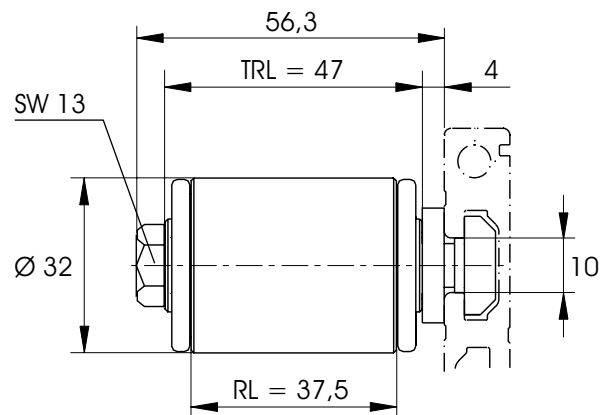

**Tragrolle**  
**Supporting roller**  
**Rouleau porteur**  
**Rullo portante**  
**Rodillo portador**

Tragrolle  
 Supporting roller  
 Rouleau porteur  
 Rullo portante  
 Rodillo portador

TRL = 27 mm	<b>2107</b>	<input type="checkbox"/>
TRL = 47 mm	<b>2108</b>	<input type="checkbox"/>
TRL = 87 mm	<b>2109</b>	<input type="checkbox"/>

TRL = ... mm (1x)	<b>2105/... mm</b>
TRL = ... mm (3x)	<b>2106/... mm</b>

A Aluminium naturfarben eloxiert / Aluminium natur-color anodized / Aluminium anodisé nature / Alluminio anodizzato naturale / Aluminio natural anodizado