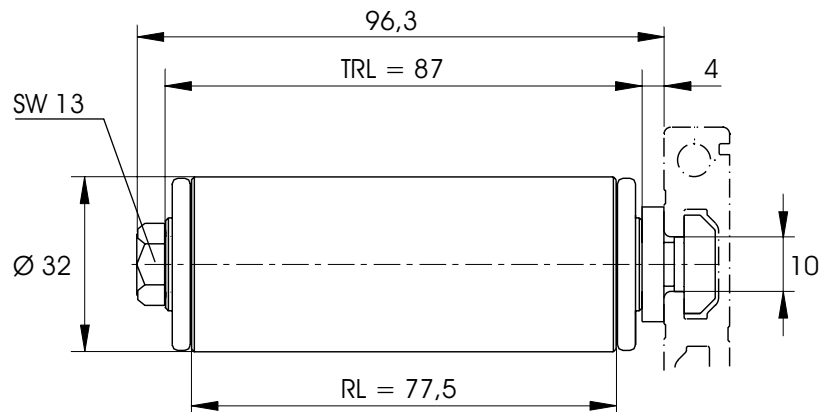

**Tragrolle**  
**Supporting roller**  
**Rouleau porteur**  
**Rullo portante**  
**Rodillo portador**

Tragrolle  
 Supporting roller  
 Rouleau porteur  
 Rullo portante  
 Rodillo portador

TRL = 27 mm	<b>2107</b>	<input type="checkbox"/>
TRL = 47 mm	<b>2108</b>	<input type="checkbox"/>
TRL = 87 mm	<b>2109</b>	<input type="checkbox"/>

TRL = ... mm (1x)	<b>2105/... mm</b>
TRL = ... mm (3x)	<b>2106/... mm</b>

A Aluminium naturfarben eloxiert / Aluminium natur-color anodized / Aluminium anodisé nature / Alluminio anodizzato naturale / Aluminio natural anodizado