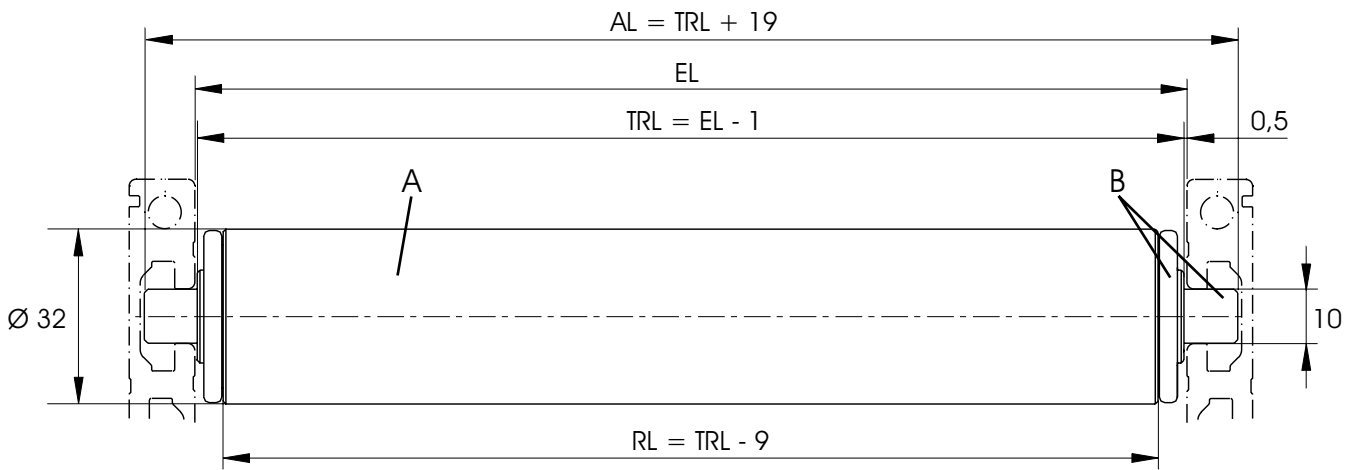

Tragrolle
Supporting roller
Rouleau porteur
Rullo portante
Rodillo portador

Tragrolle
Supporting roller
Rouleau porteur
Rullo portante
Rodillo portador

AL	mm
EL	mm
TRL	mm
RL	mm

TRL = ... mm (1x)	2105/... mm
TRL = ... mm (3x)	2106/... mm

A Aluminium naturfarben eloxiert / Aluminium natur-color anodized / Aluminium anodisé nature / Alluminio anodizzato naturale / Aluminio natural anodizado

B Stahl / steel / a ciera / acciaio / acero