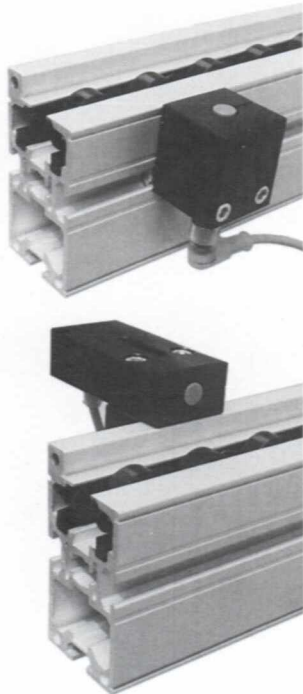

Halter für Näherungsschalter
Switch holder
Appui de détecteur
Portamico per micro di prossimità
Soporte para el detector

2150

POM schwarz / POM black / POM noir / POM nero / POM negro

H1	<input type="checkbox"/>
H2	<input type="checkbox"/>
H3	<input type="checkbox"/>
H4	<input checked="" type="checkbox"/>

H1 / H2

2151

H3 / H4

2159

POM schwarz / POM black / POM noir / POM nero / POM negro