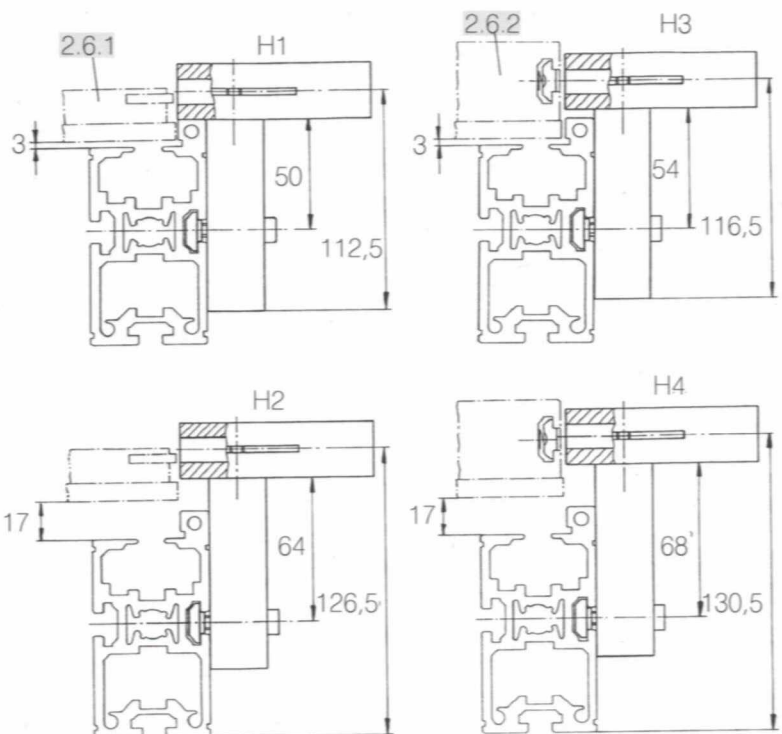

Halter für Näherungsschalter
Switch holder
Appui de détecteur
Portamico per micro di prossimità
Soporte para el detector

2150

POM schwarz / POM black / POM noir / POM nero / POM negro

H1	<input type="checkbox"/>
H2	<input type="checkbox"/>
H3	<input type="checkbox"/>
H4	<input checked="" type="checkbox"/>

H1 / H2

2151

H3 / H4

2159

POM schwarz / POM black / POM noir / POM nero / POM negro